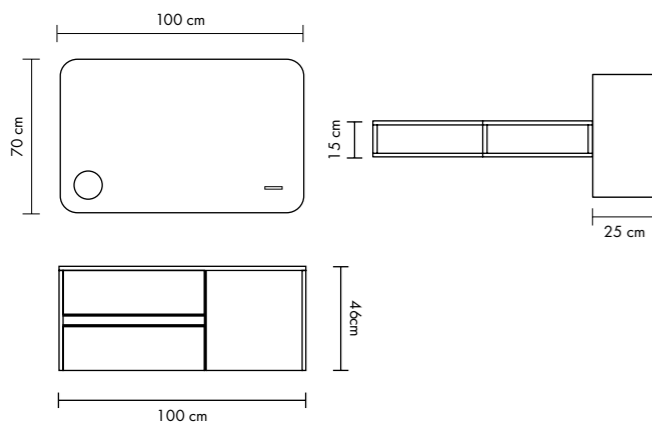

COMP03 p.102-103

Furniture base with countertop/ Unterschrank mit Arbeit-splatte / Masque avec couvercle: **3002/F42 (x 1)**

Mirror / Spiegel / Miroir: **SPR206 (x 1)**

Cabinets / Schränke / Armoires: **2612 (x 1), 2610/F10 (x 1)**

Washbasin / Waschbecken / Lavabo: **LAV907145 (x 1)**