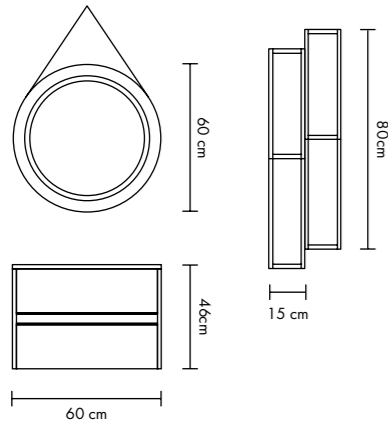

TERRA

COMP01 p.98-99

Furniture base with countertop/ Unterschrank mit Arbeit-splatte / Masque avec couvercle: **3000/F42 (x 1)**

Mirror / Spiegel / Miroir: **SPR205 (x 1)**

Cabinets / Schränke / Armoires: **2612 (x 2)**

Washbasin / Waschbecken / Lavabo: **LAV907138 (x 1)**

Towel rack / Handtuchhalter / Porte-serviettes: **2641 (x 1)**