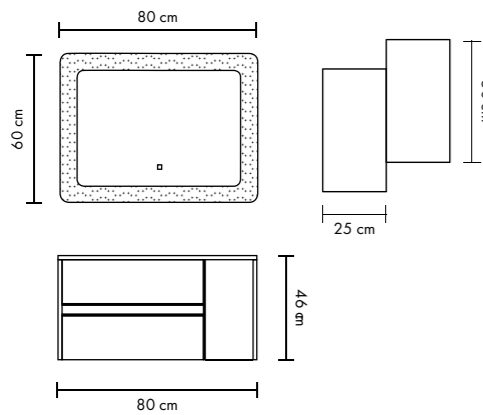

COMP02 p.100-101

Furniture base with countertop/ Unterschrank mit Arbeit-splatte / Masque avec couvercle: **3001/F10 (x 1)**

Mirror / Spiegel / Miroir: **SPR223 (x 1)**

Cabinets / Schränke / Armoires: **2610/F10 (x 2)**

Washbasin / Waschbecken / Lavabo: **LAV907144 (x 1)**

Towel rack / Handtuchhalter / Porte-serviettes: **2641 (x 1)**