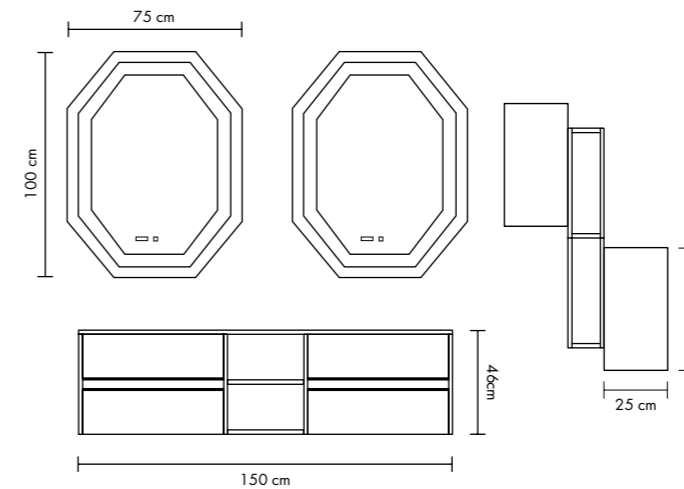

COMP05 p.106-109

Furniture base with countertop/ Unterschrank mit Arbeit-splatte / Masque avec couvercle: **3004/F42 (x 1)**

Mirror / Spiegel / Miroir: **SPR224 (x 2)**

Cabinets / Schränke / Armoires: **2612 (x 1), 2610/F42 (x 2)**

Washbasin / Waschbecken / Lavabo: **LAV907140 (x 2)**

TERRA	ART.				
	60 x 46 x 52 cm 22 kg	80 x 46 x 52 cm 25 kg	100 x 46 x 52 cm 28 kg	120 x 46 x 52 cm 44 kg	150 x 46 x 52 cm 47 kg
	Furniture base Unterschrank Base de meuble	Furniture base Unterschrank. Base de meuble	Furniture base Unterschrank. Base de meuble	Furniture base Unterschrank. Base de meuble	Furniture base Unterschrank. Base de meuble
F42 Tabacco	3000/F42 5945846303647	3001/F42 5945846304866	3002/F42 5945846304903	3003/F42 5945846304927	3004/F42 5945846303609
F10 Matte White	3000/F10 5945846304835	3001/F10 5945846304880	3002/F10 5945846304910	3003/F10 5945846304934	3004/F10 5945846304941