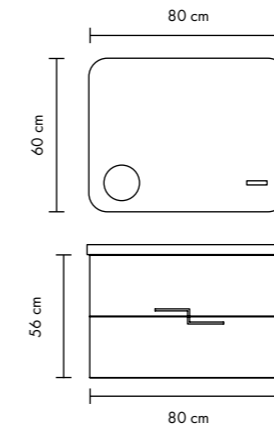

COMP04 p.300-303

Furniture base / Unterschrank / Masque: **2100/F00 (x 1)**
Washbasin / Waschbecken / Lavabo: **2150 (x 1)**
Mirror / Spiegel / Miroir: **SPR204 (x 1)**

COMP05 p.304-305

Furniture base / Unterschrank / Masque: **2100/F03 (x 2)**
Washbasin / Waschbecken / Lavabo: **2150/AM (x 2)**
Mirror / Spiegel / Miroir: **SPR205 (x 2)**

GEOS	ART.			
	 80 x 56 x 46 cm 32 kg 0.225 m³	 100 x 56 x 46 cm 35 kg 0.281 m³	 33 x 140 x 16 cm 16.3 kg 0.076 m³	 39 x 39 x 16 cm 7.5 kg 0.024 m³
	Furniture base Unterschrank Masque	Furniture base Unterschrank Masque	Wall-mounted column. Wandhängender Hochschrank Colonne suspendue	Reversible cube type cabinet Würfelförmiger reversibler Schrank Armoire cube réversible
F00 Bianco Lucido	2100/F00 5945846099229	2101/F00 5945846099434	2213/F00 5945846102448	2212/F00 5945846102325
F03 Grigio Scuro	2100/F03 5945846108839	2101/F03 5945846099502	2213/F03 5945846102721	2212/F03 5945846102783
F40 Rovere Oro	2100/F40 5945846099380	2101/F40 5945846099519	2213/F40 5945846102752	2212/F40 5945846102790
F41 Legno Nordico	2100/F41 5945846099410	2101/F41 5945846099526	2213/F41 5945846102745	2212/F41 5945846102806