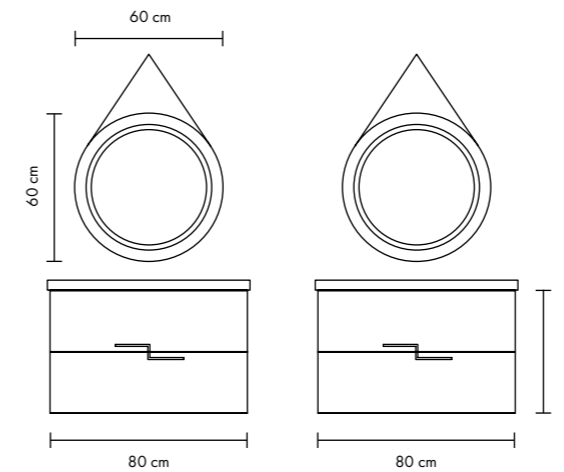

COMP04 p.300-303

Furniture base / Unterschrank / Masque: **2100/F00 (x 1)**
Washbasin / Waschbecken / Lavabo: **2150 (x 1)**
Mirror / Spiegel / Miroir: **SPR204 (x 1)**

COMP05 p.304-305

Furniture base / Unterschrank / Masque: **2100/F03 (x 2)**
Washbasin / Waschbecken / Lavabo: **2150/AM (x 2)**
Mirror / Spiegel / Miroir: **SPR205 (x 2)**

GEOS	ART.			
	 80 x 56 x 46 cm 32 kg 0.225 m³	 100 x 56 x 46 cm 35 kg 0.281 m³	 33 x 140 x 16 cm 16.3 kg 0.076 m³	 39 x 39 x 16 cm 7.5 kg 0.024 m³
	Furniture base Unterschrank Masque	Furniture base Unterschrank Masque	Wall-mounted column. Wandhängender Hochschrank Colonne suspendue	Reversible cube type cabinet Würfelförmiger reversibler Schrank Armoire cube réversible
F00 Bianco Lucido	2100/F00 5945846099229	2101/F00 5945846099434	2213/F00 5945846102448	2212/F00 5945846102325
F03 Grigio Scuro	2100/F03 5945846108839	2101/F03 5945846099502	2213/F03 5945846102721	2212/F03 5945846102783
F40 Rovere Oro	2100/F40 5945846099380	2101/F40 5945846099519	2213/F40 5945846102752	2212/F40 5945846102790
F41 Legno Nordico	2100/F41 5945846099410	2101/F41 5945846099526	2213/F41 5945846102745	2212/F41 5945846102806